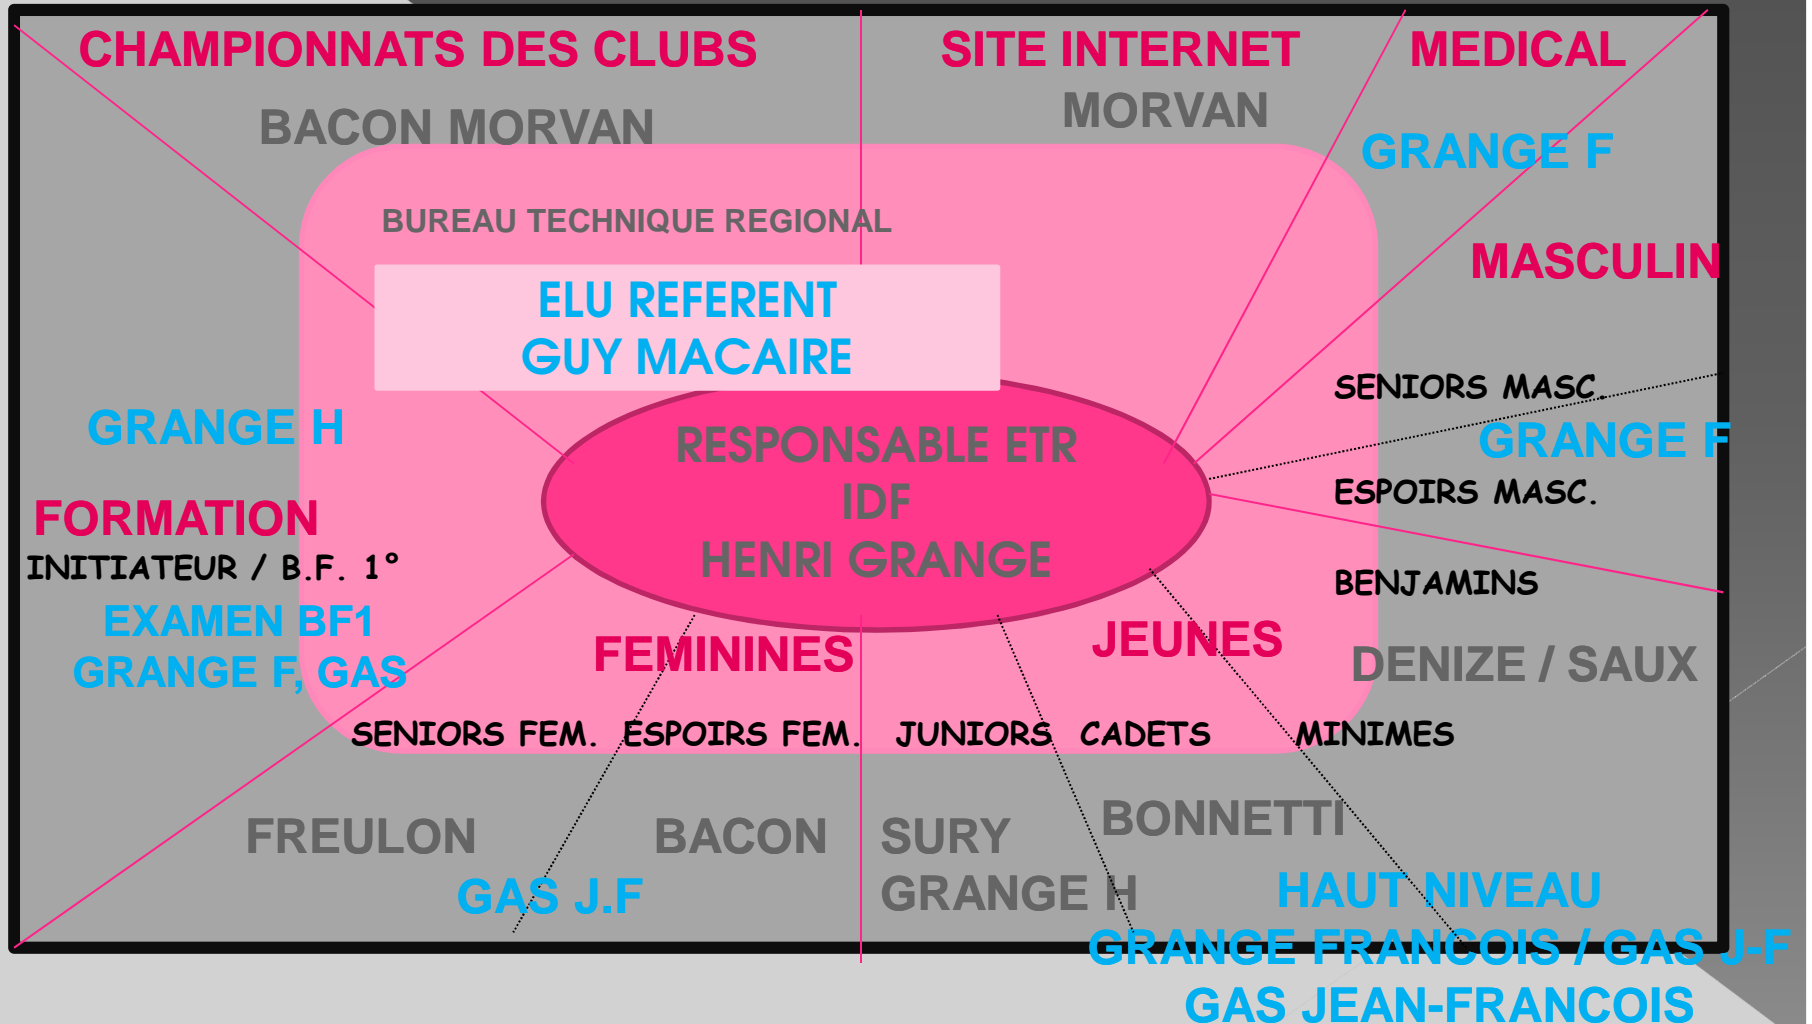

Ligue Ile de France
www.ffpjp-idf.com

FEDERATION FRANCAISE DE PETANQUE ET JEU PROVENCAL

L'EQUIPE TECHNIQUE
REGIONALE

ILE DE France

2014

L'ETR IDF

EQUIPE TECHNIQUE REGIONALE

COORDINATEURS DES DEPARTEMENTS

L'ETR IDF

EQUIPE TECHNIQUE REGIONALE

MONSIEUR REY ERIC
MONSIEUR MORVAN BRUNO
MADAME CASTANHEIRA VERONIQUE
MONSIEUR SAUX PIERRE
MONSIEUR ALTENBURGER PASCAL
MADAME FREULON ELISABETH
MONSIEUR CAUBERG JEAN-PIERRE
MONSIEUR GRANGE HENRI